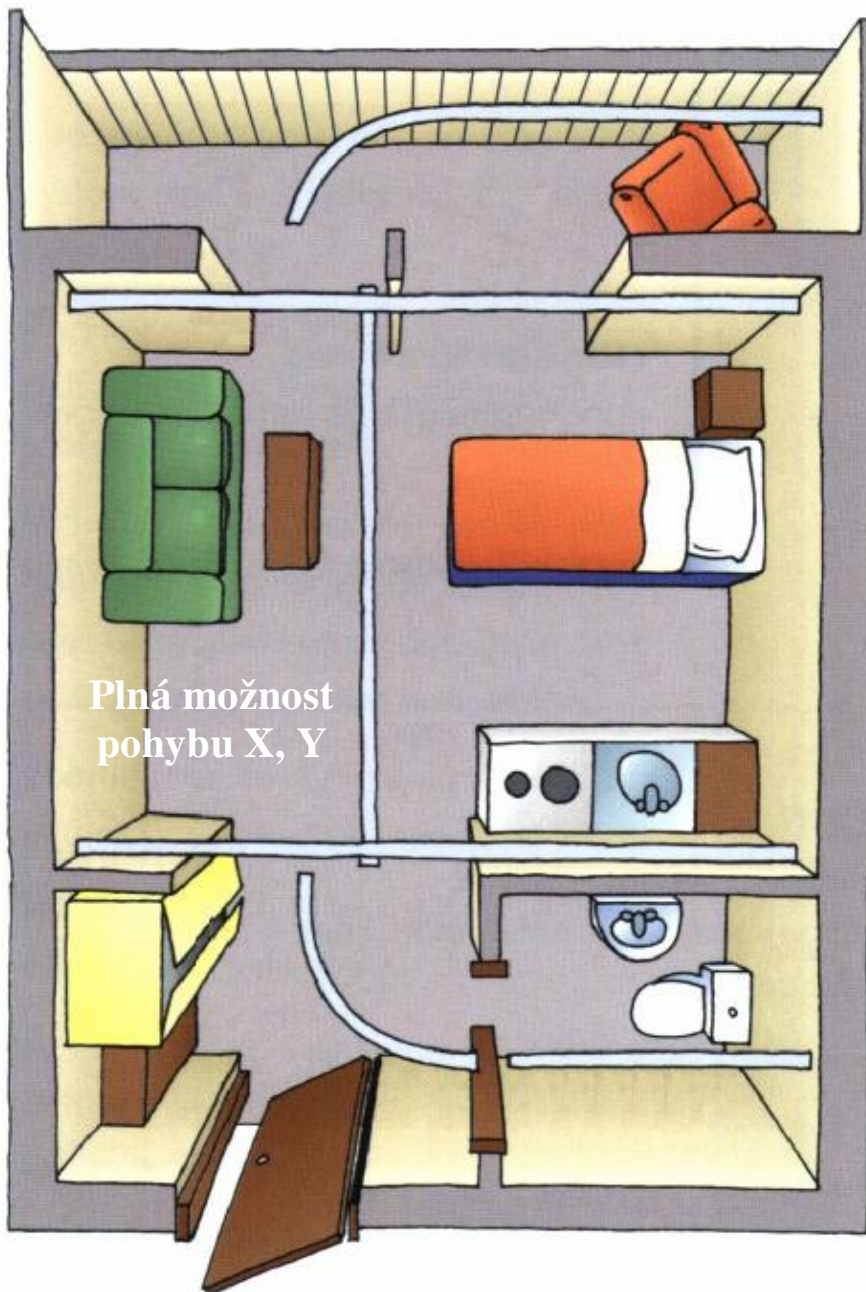

## Technické parametry

	S jednoduchým závěsem (kazeta Singel 2100)	S jednoduchým závěsem (kazeta Singel 5100)	S dvojitým závěsem, transport mezi místnostmi (kazeta Roomer 5200)
Nosnost	150 kg	150 kg (na přání až 220 kg)	
Rám kazety	Nerez ocel		
Zdvihový pás	1 pás, 200 cm		2 pásy, 200 cm
Rychlost zdvihu	1,8 m/min	1,8 – 3 m/min	
Rozsah zdvihu	cca 200 cm		
Nouzové spuštění	Ano, na kazetě (tlačítko) , nezávislé na ovládacím obvodu		
Indikace stavu nabití	Ano, na kazetě. Kontrolka signalizuje potřebu nabití.		
Vypnutí/zapnutí	Ano, na kazetě		
Motor	24V, komutátorový,	24 V, Bezkomutátorový motor ( bezhlučný )	
Rozměry, hmotnost	480 x 280 x 168 mm, 7.5 kg	450 x 325 x 175 mm, 9.9 kg	500 x 370 x 192 mm, 12.9kg
Závěsné rameno	Na kazetě, 3-bodové zavěšení vaku s automatickým nastavením/vycentrováním pro pohodlí pacienta. Bezpečnostní západka pro zamezení vysmeknutí závěsu při zvedání a klesání.		
Kryt	ABS, nárazuvzdorný, bílý		
Kolejnice	Extrudovaný hliník, bíle lakovaný práškovou nátěr. hmotou. Upevnění do stropu, stěny nebo na pomocnou nosnou konstrukci. Délka přemostění volného prostoru až 6,5 m.		
Jezdce	Dvojitě otočné, s kuličkovými ložisky a gumovými obručemi pro tlumení hluku pojezdu		
Baterie	2x 12V, 3.4Ah		
Nabíječka	Externí, konektor na kazetě	Externí, konektor na dálkovém ovladači	
Kapacita baterie	300 - 350 zdvihů		
Nabíjení	Doporučeno vždy přes noc		
Údržba	Žádná, pouze nabíjení a pravidelné kontroly bezpečné funkce		
Prostředí	Vlhku odolný – možný provoz v koupelnách a u bazénů		
Osobní závěsy (vaky)	Široká nabídka - ve velikostech od dětských do XXL, včetně síťovaných pro koupání, závěsů na toaletu, univerzálních závěsů s/bez opory hlavy, pro amputaře a závěsů pro vertikalizaci a bezpečný nácvik chůze.		
Dálkové ovládání – volitelně	Ovladač s háčkem na spirálovém kabelu, připojen ke kazetě (ne ke stropu).		
Záruka	24 měsíců - kazeta, vak, kolejnicová dráha, závěsy; 60 měsíců - komponenty nerozebíratelně spojené s budovou		
Výhody	<p>Nízká hmotnost kazety, kazetu lze snadno přenášet.            Beznástrojové odepnutí a zavěšení kazety z/na kolejnici.            Žádná dodatečná elektroinstalace!            Typ 5100 a 5200  <b>Novinka:</b> - Teleskopické rameno šířkově nastavitelné do 3 poloh. Měkký rozjezd a dojezd bez rázů.            Typ 5200            Kazeta přechází i s přepravovanou osobou díky patentovanému systému dvou aktivních popruhů z místnosti do místnosti bez potřeby stavebních úprav zárubní či dveří.            Instalace se snadno přizpůsobí rozdílným výškám stropů v místnostech (podhledy na chodbách apod.)</p>		